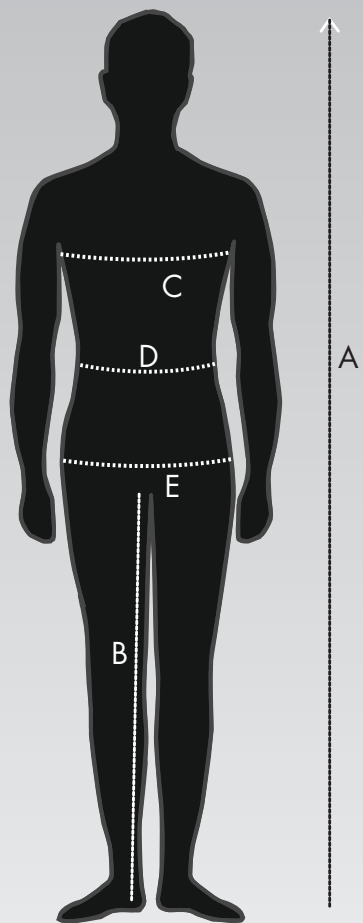

## Storleksguide Brage

| HERR UNISEX |  | XS | S | M | L | XL | XXL | XXXL |
|-------------|--|----|---|---|---|----|-----|------|
|-------------|--|----|---|---|---|----|-----|------|

| REGULAR A=176cm |           | C44 | C46 | C48 | C50 | C52 | C54 | C56 | C58 | C60 | C62 | C64 |
|-----------------|-----------|-----|-----|-----|-----|-----|-----|-----|-----|-----|-----|-----|
| B               | Benlängd  | 77  | 79  | 80  | 81  | 82  | 83  | 84  | 84  | 84  | 85  | 85  |
| C               | Bröstvidd | 88  | 92  | 96  | 100 | 104 | 108 | 112 | 116 | 120 | 124 | 128 |
| D               | Midjevidd | 76  | 80  | 84  | 88  | 92  | 96  | 101 | 106 | 112 | 118 | 124 |
| E               | Stussvidd | 94  | 98  | 102 | 106 | 110 | 114 | 118 | 122 | 126 | 130 | 134 |

| LONG A=188cm |           | C144 | C146 | C148 | C150 | C152 | C154 | C156 | C158 | C160 | C162 | C164 |
|--------------|-----------|------|------|------|------|------|------|------|------|------|------|------|
| B            | Benlängd  | 82   | 84   | 85   | 86   | 87   | 88   | 89   | 89   | 89   | 90   | 90   |
| C            | Bröstvidd | 88   | 92   | 96   | 100  | 104  | 108  | 112  | 116  | 120  | 124  | 128  |
| D            | Midjevidd | 76   | 80   | 84   | 88   | 92   | 96   | 101  | 106  | 112  | 118  | 124  |
| E            | Stussvidd | 94   | 98   | 102  | 106  | 110  | 114  | 118  | 122  | 126  | 130  | 134  |